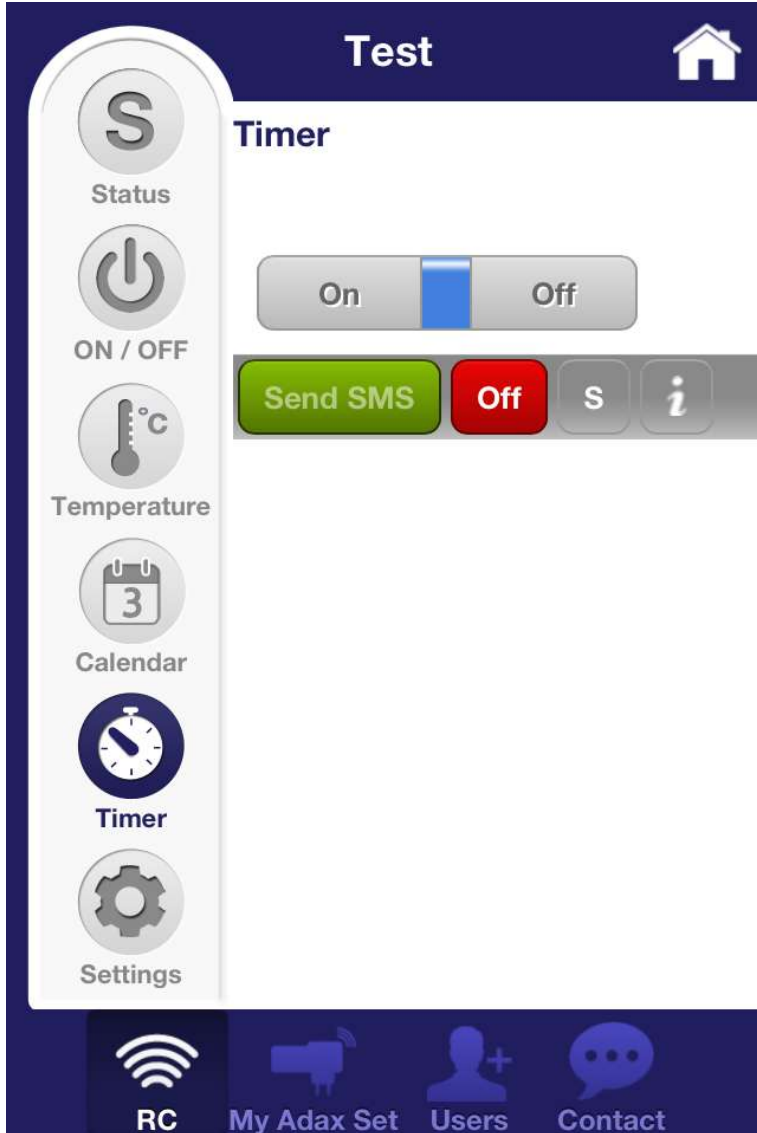

Időzítő beállítása

Órák és
percek

Maximum
11 óra 55
perc