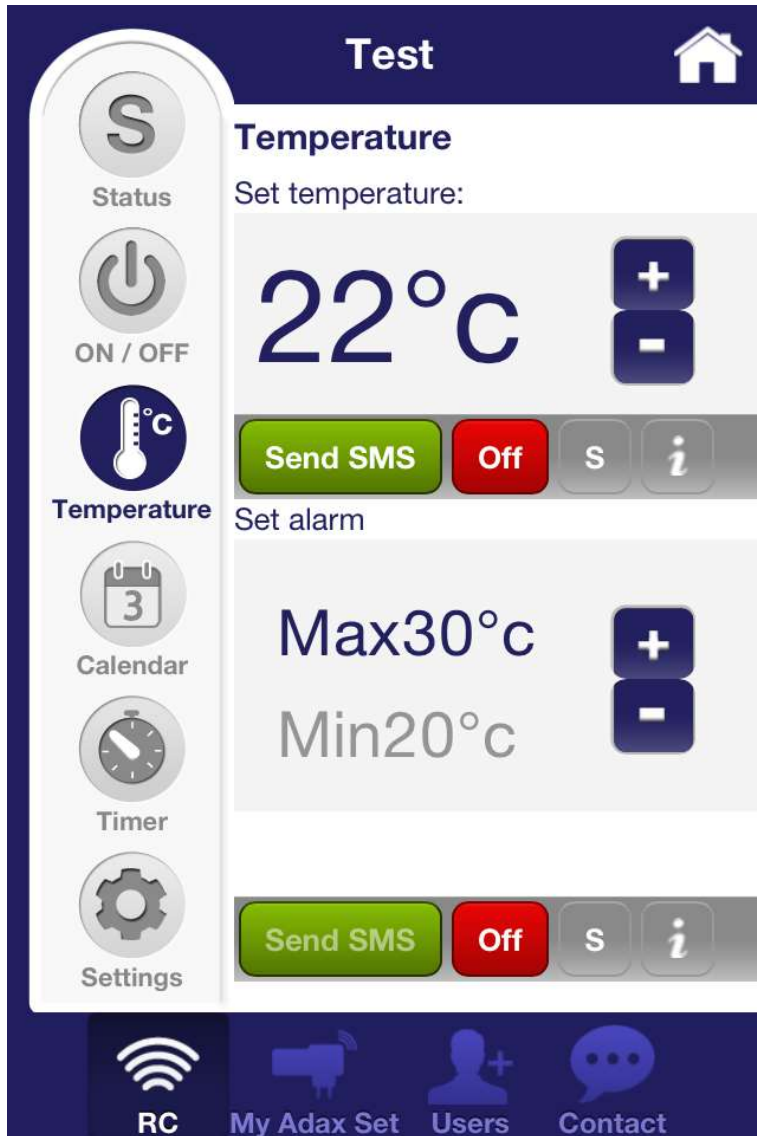

New Adax...

Test

Adax Set Phone no.: 12345678

Sim no.: 1234567891011

Passcode: 4444

Master user phone no.: 87654321

Send SMS

Status

ON / OFF

Temperature

Calendar

Timer

Settings

RC **My Adax Set** **Users** **Contact**

Az első ADAX SET hozzáadva

Nyomja meg az „SMS küldése” gombot, és már kész is!

Kezelőfelület

Aktív menüpont

Hőmérséklet és időzíítési beállítások

Naptár beállítása

Test 

S
Status

ON / OFF

Temperature