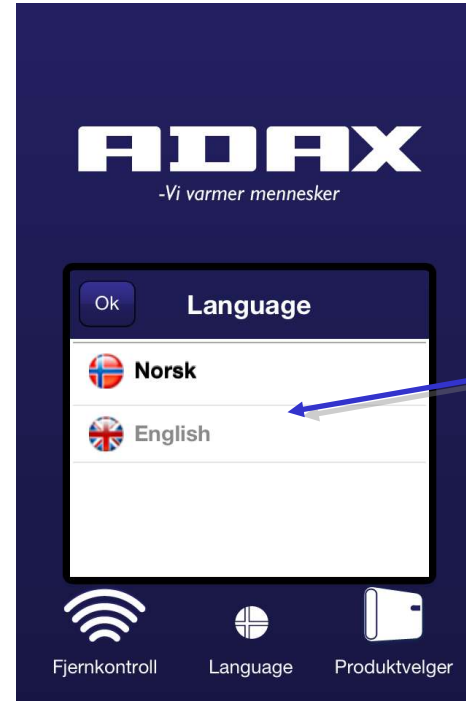

Kezdőlap

**Nyelv
kiválasztása**

Termékek

Nyelv

Távvezérlés