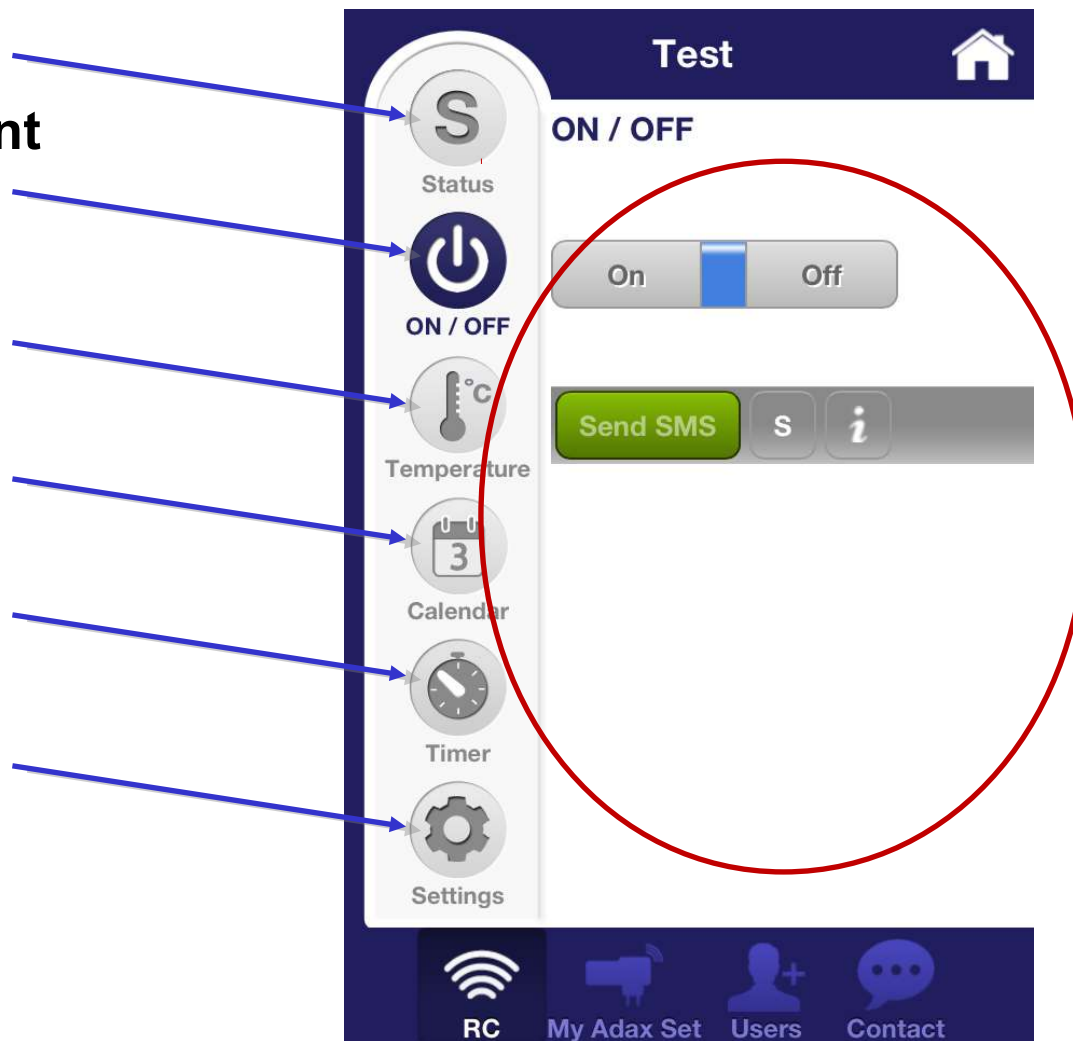

Kezelőfelület

Aktív menüpont