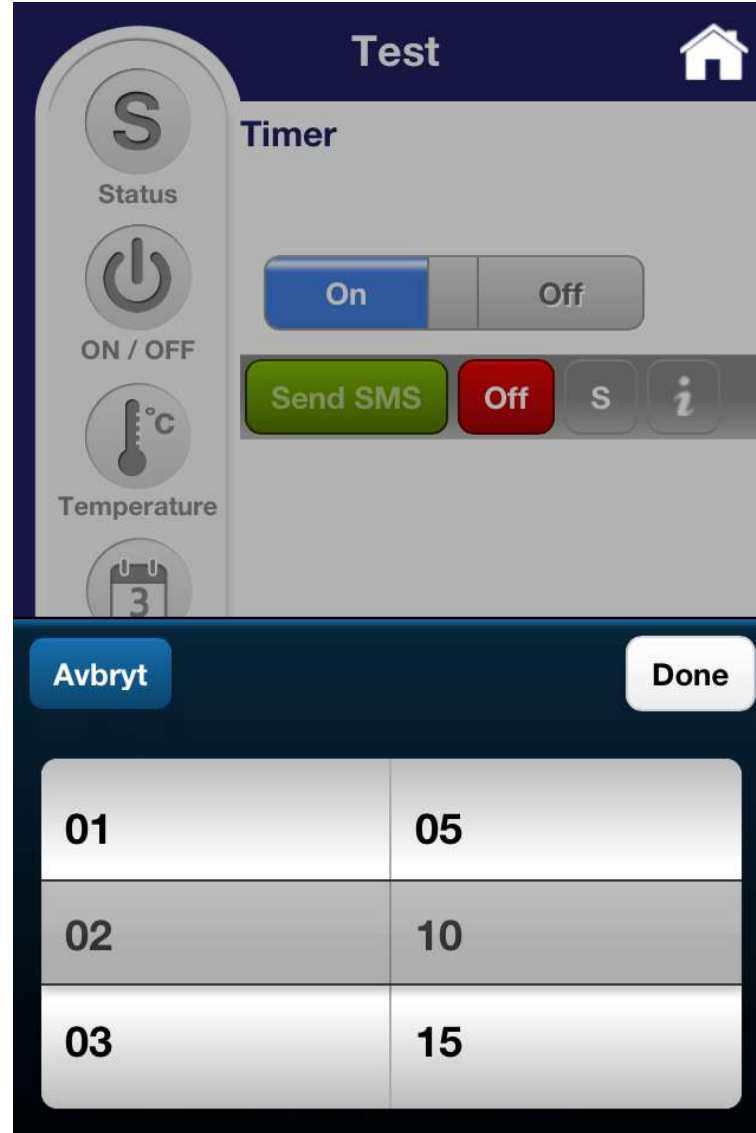

Időzítő beállítása

Órák és
percek

Maximum
11 óra 55
perc