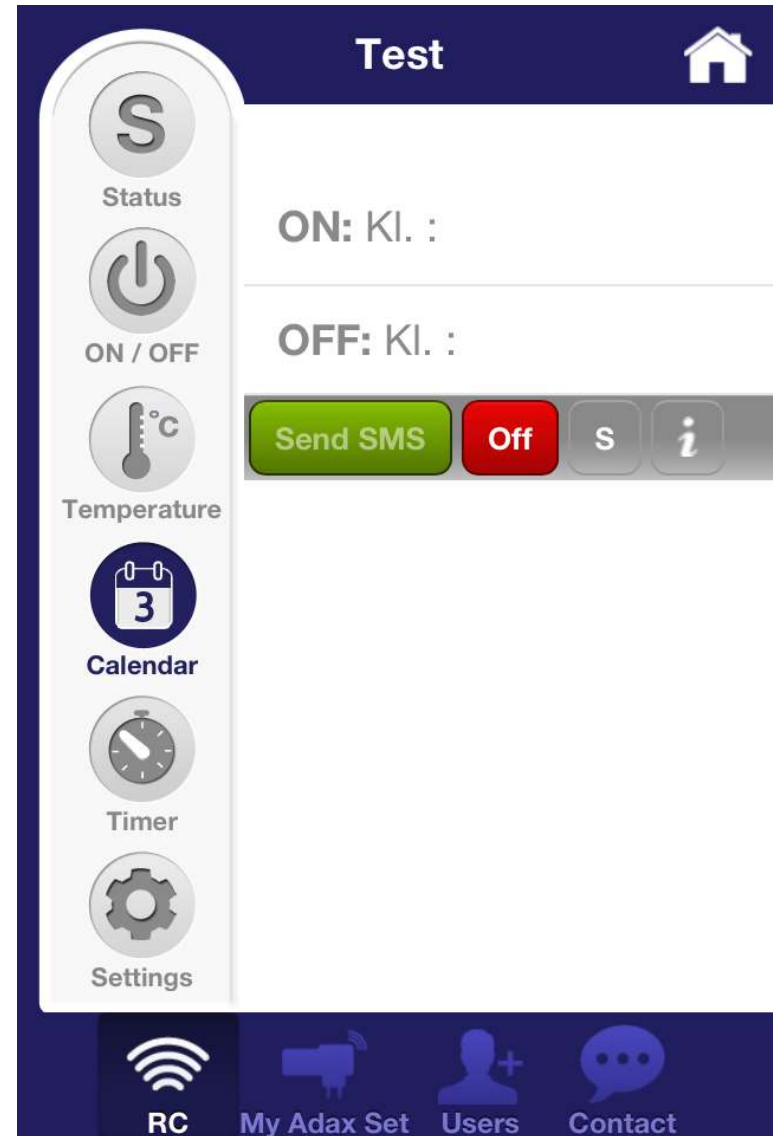

New Adax...

Test

Adax Set Phone no.: 12345678

Sim no.: 1234567891011

Passcode: 4444

Master user phone no.: 87654321

Send SMS

Status

ON / OFF

Temperature

Calendar

Timer

Settings

RC **My Adax Set** **Users** **Contact**

Az első ADAX SET hozzáadva

Nyomja meg az „SMS küldése” gombot, és már kész is!

Kezelőfelület

Aktív menüpont

Hőmérséklet és időzíítési beállítások

Naptár beállítása

Test 

S
Status

ON / OFF

Temperature